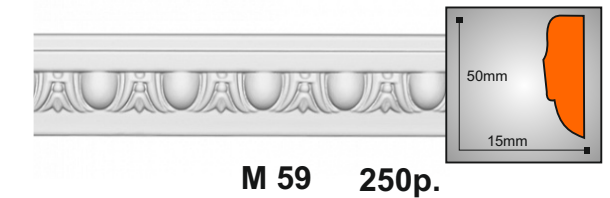

K 44 300р.

K 46 630р.

K 48 300р.

KO 71 400р.

KO 46 800р.

K 49 350р.

МОЛДИНГИ

ПЕРВЫЙ ЗАВОД ЛЕПНОГО ДЕКОРА - ГИПСОВАЯ ЛЕПНИНА