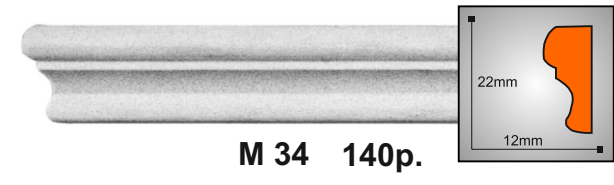

K 44 300р.

K 46 630р.

K 48 300р.

KO 71 400р.

KO 46 800р.

K 49 350р.

МОЛДИНГИ

ПЕРВЫЙ ЗАВОД ЛЕПНОГО ДЕКОРА - ГИПСОВАЯ ЛЕПНИНА