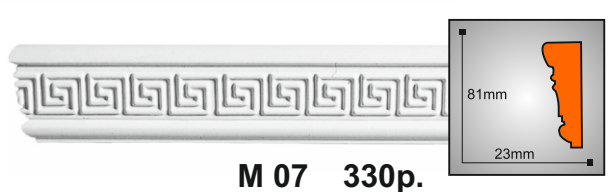

K 44 300р.

K 46 630р.

K 48 300р.

KO 71 400р.

KO 46 800р.

K 49 350р.

МОЛДИНГИ

ПЕРВЫЙ ЗАВОД ЛЕПНОГО ДЕКОРА - ГИПСОВАЯ ЛЕПНИНА