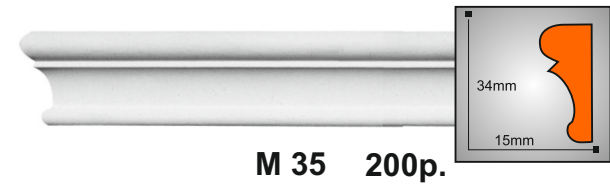

K 44 300р.

K 46 630р.

K 48 300р.

KO 71 400р.

KO 46 800р.

K 49 350р.

МОЛДИНГИ

ПЕРВЫЙ ЗАВОД ЛЕПНОГО ДЕКОРА - ГИПСОВАЯ ЛЕПНИНА